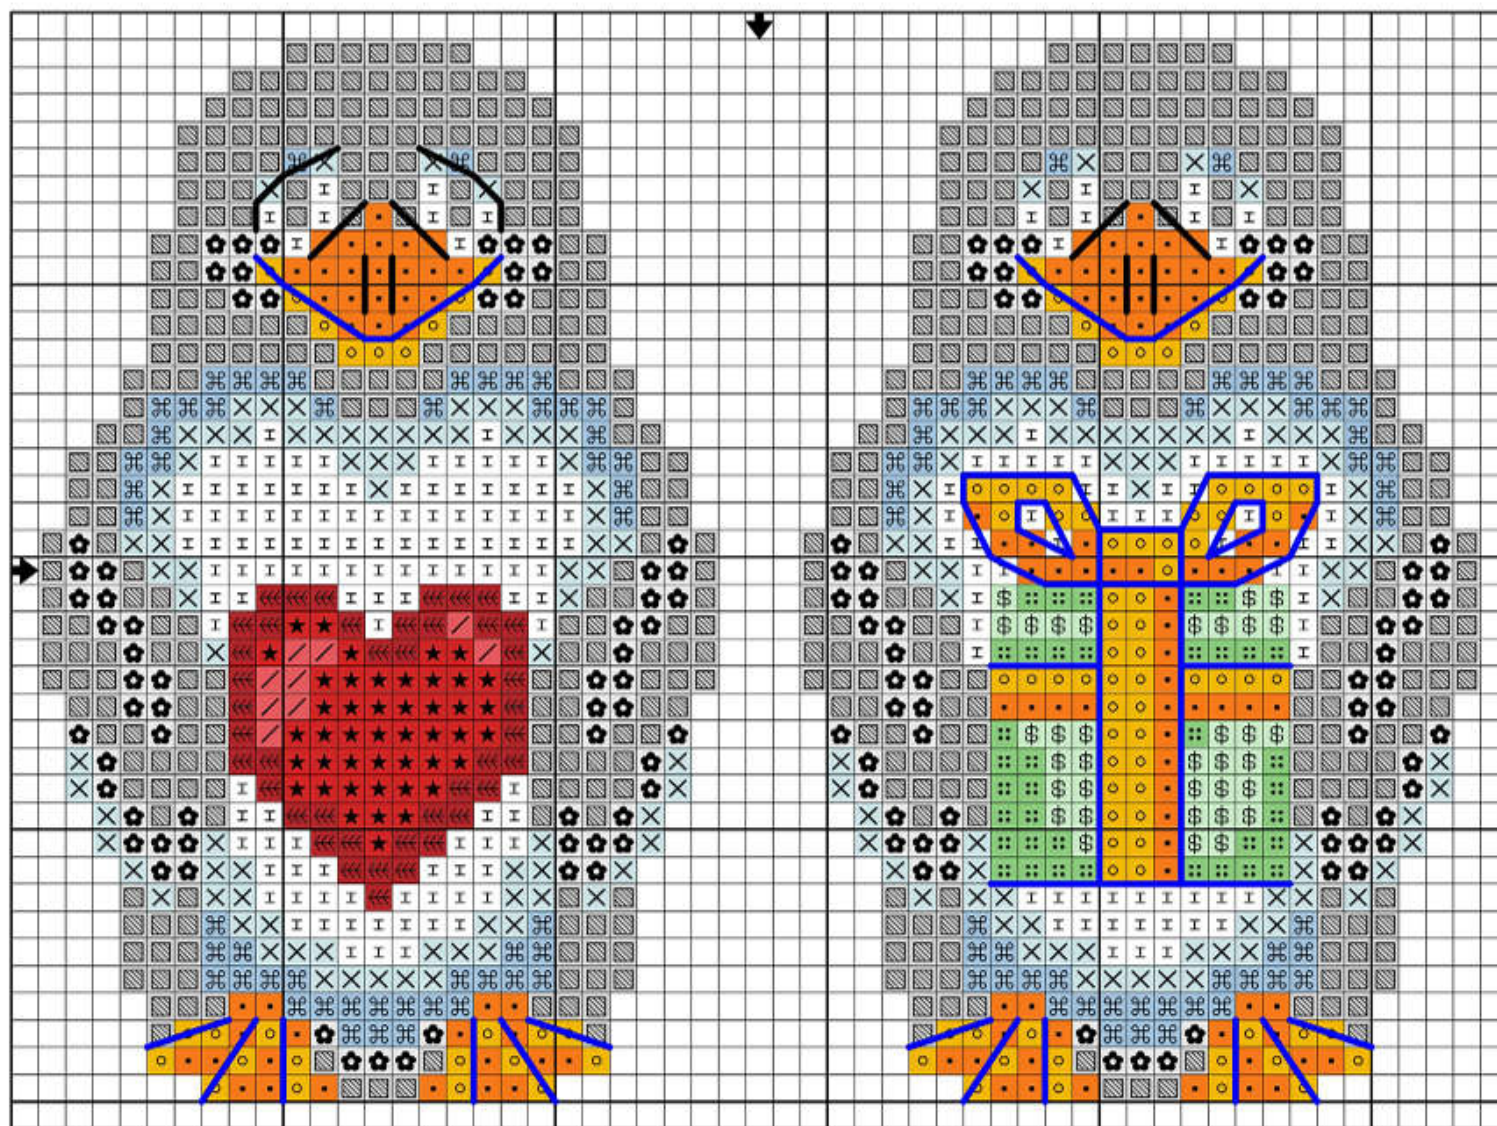

Бесплатная схема «Пингвины» к форме для вышивки «Матрёшка»

Шов крестом выполняется в 2 нити мулине DMC

	310		971
	321		972
	666		3325
	700		3705
	703		3799
	775		B5200

Бэкстич выполняется мулине DMC

	310 (в 2 нити)
	3799 (в 1 нить)